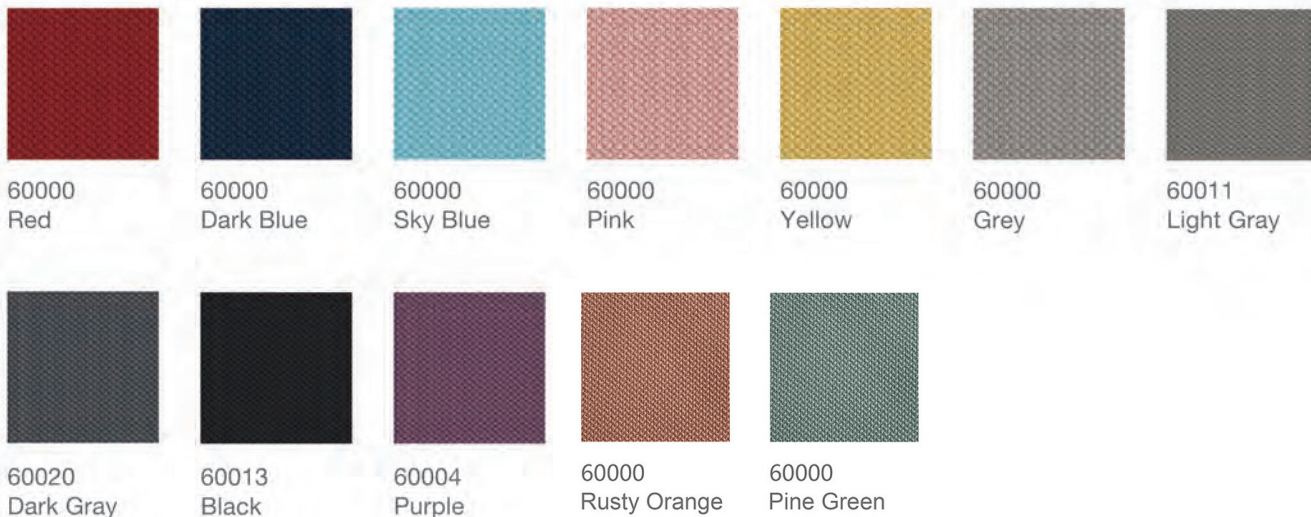

► V14

► V14 - 3

Line Graph

Swatches

Plastic Color Card

Projectchair

De Volger 13A
1483 GA De Rijp
Nederland

info@projectchair.nl
projectchair.nl